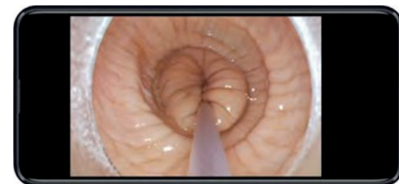

Assistierte Reproduktion in neuem Licht

Das multifunktionale **Videoendoskop CowScope** wurde speziell für Züchter, Tierärzte und Besamungstechniker entwickelt. Es dient als Instrument zum Reproduktionsmanagement und zur Besamung beim Rind sowie zur Ausbildung von Personal.

Die bildliche Darstellung von Vagina und Zervixöffnung ermöglicht ein einfaches und sicheres Einführen des QuickLock Ergo in die Zervix. Dabei ist das CowScope sehr einfach einzurichten, **leicht zu bedienen und zu reinigen**.

Die Lichtquelle und der Spekulumaufsatz ermöglichen eine **klare Sicht** ins Innere der Kuh. Das Hygienerohr im Arbeitskanal wird nach jeder Besamung ausgetauscht. Für zusätzlichen Schutz des Geräts beim Einführen in die Vagina sorgt ein Hygieneüberzug. Nach Gebrauch kann das CowScope abgespült und mit einem Reinigungstuch abgewischt werden.

Ein Smartphone (als optionales Zubehör erhältlich) wird zur Anzeige des **Echtzeit-Videos** benötigt.

- Schnell und einfach zu bedienen und zu reinigen
- Schmale Form trägt zur ergonomischen Anwendung und zum Tierwohl bei
- Effektive Besamung unter Sichtkontrolle