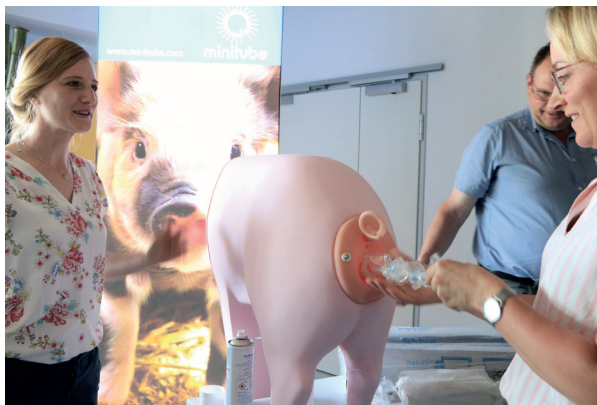

Информация для заказа

Suzu, тренажер-макет свиноматки - с полным репродуктивным трактом для традиционного и ПЦ осеменения

АРТ.: 22400/0100

Сменные детали

(1) Внешняя часть с ректумом, вульвой и хвостом

АРТ.: 22400/0105

(2) Репродуктивный тракт для традиционного и пост-цервикального осеменения со звуковым сигналом, влагалищной трубкой и шейкой матки

АРТ.: 22400/0106